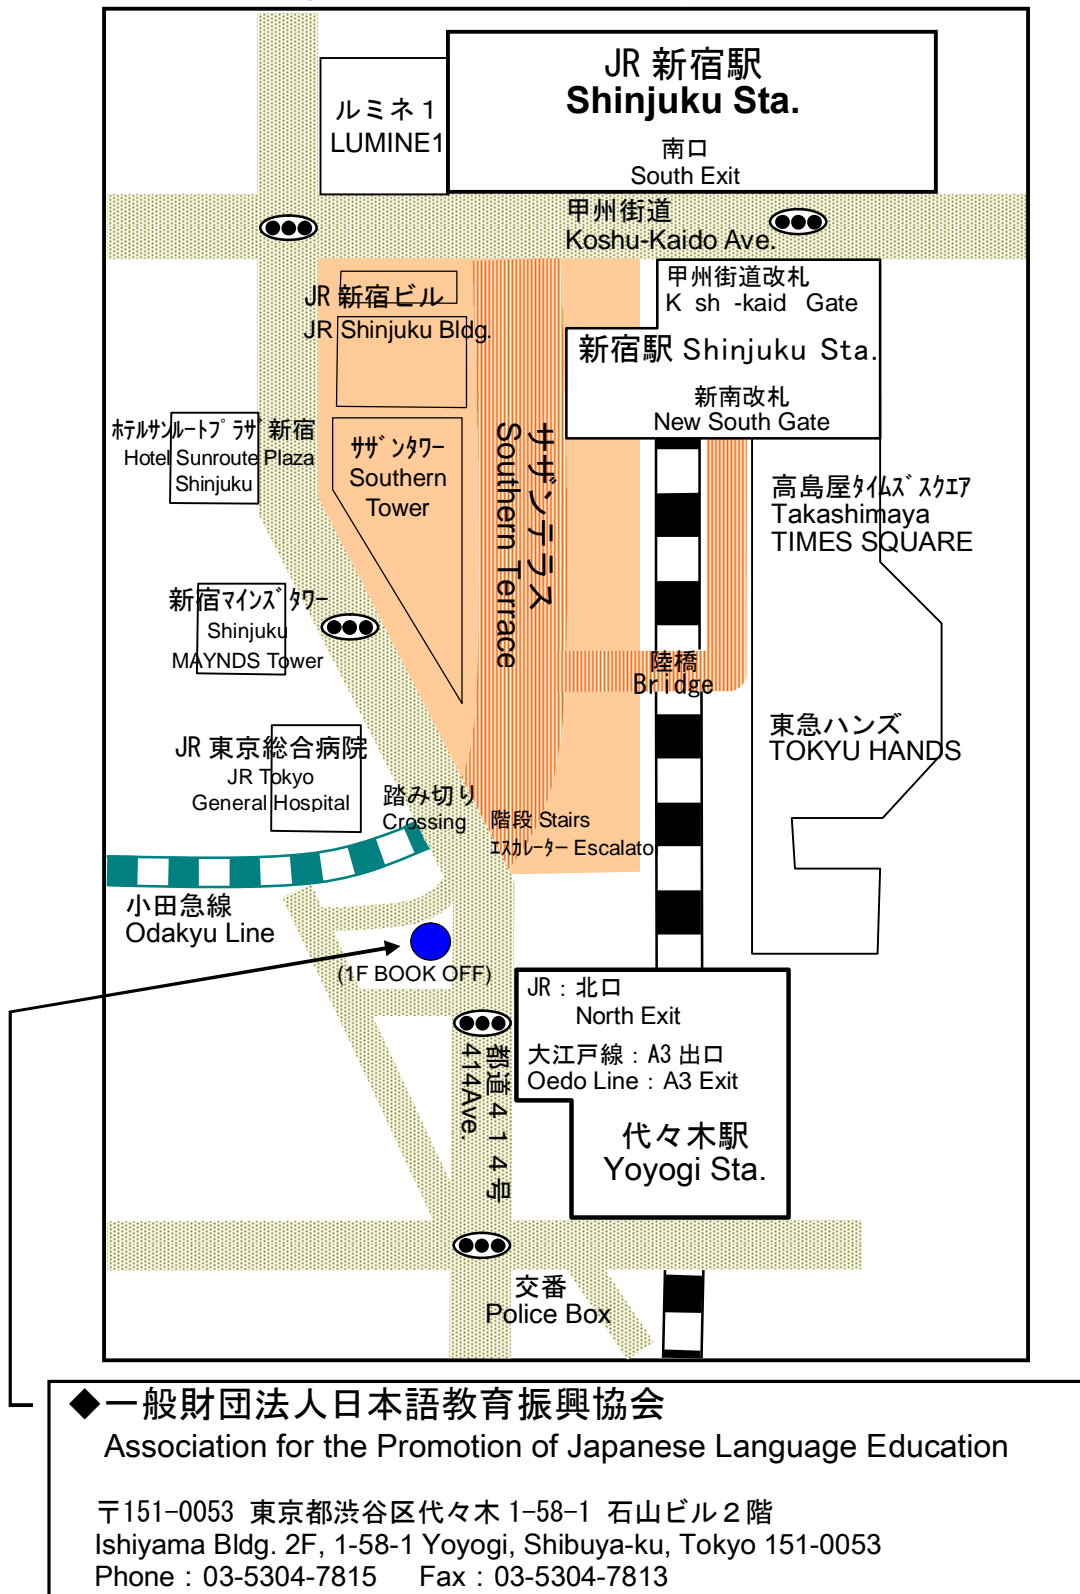

(一財)日本語教育振興協会 事務所案内図／MAP

◆最寄り駅／TRANSPORTATION

《 JR 》・代々木駅北口下車徒歩3分
 ・新宿駅新南改札下車徒歩8分

《地下鉄》・大江戸線代々木駅 A3 出口下車徒歩3分

・3minutes walk from Yoyogi Station(North Exit)
 ・8minutes walk from Shinjuku Station(New South Gate)
 ・3minutes walk from Yoyogi Station, Subway Oedo Line (A3 Exit)