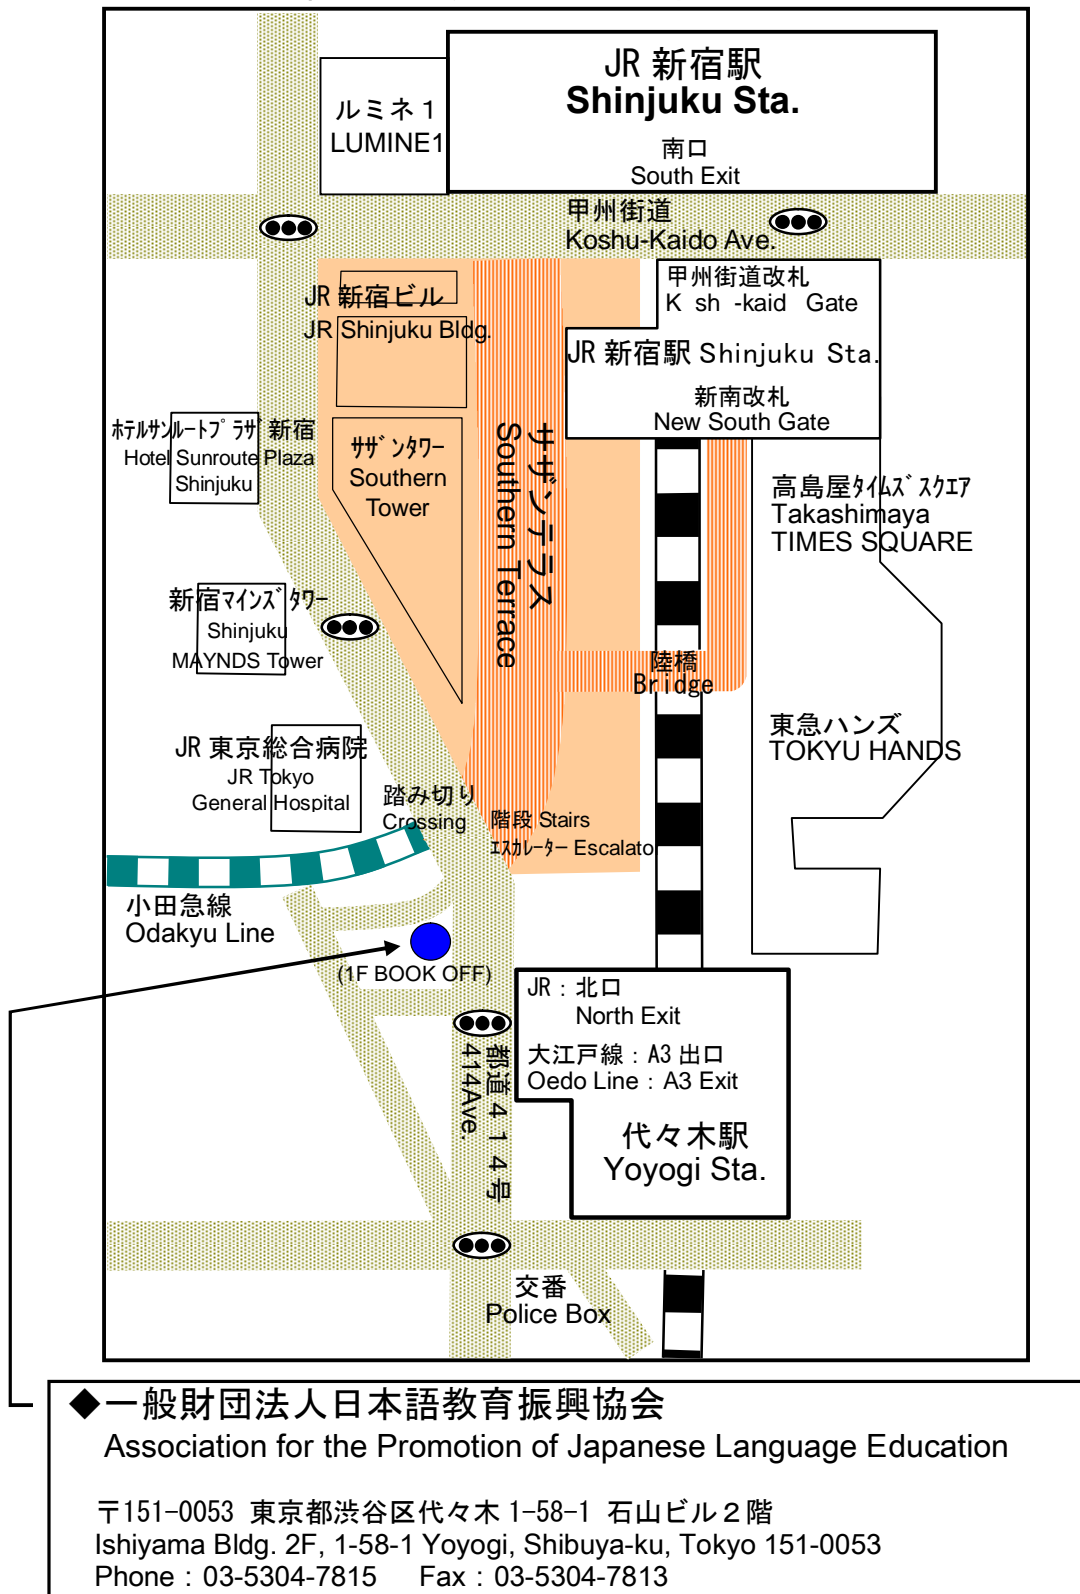

(一財)日本語教育振興協会 事務所案内図／MAP

◆最寄り駅／TRANSPORTATION

《 JR 》・代々木駅北口下車徒歩3分
 ・新宿駅新南改札下車徒歩8分

《地下鉄》・大江戸線代々木駅 A3 出口下車徒歩3分

・3minutes walk from JR Yoyogi Station(North Exit)
 ・8minutes walk from JR Shinjuku Station(New South Gate)
 ・3minutes walk from Yoyogi Station, Subway Oedo Line (A3 Exit)