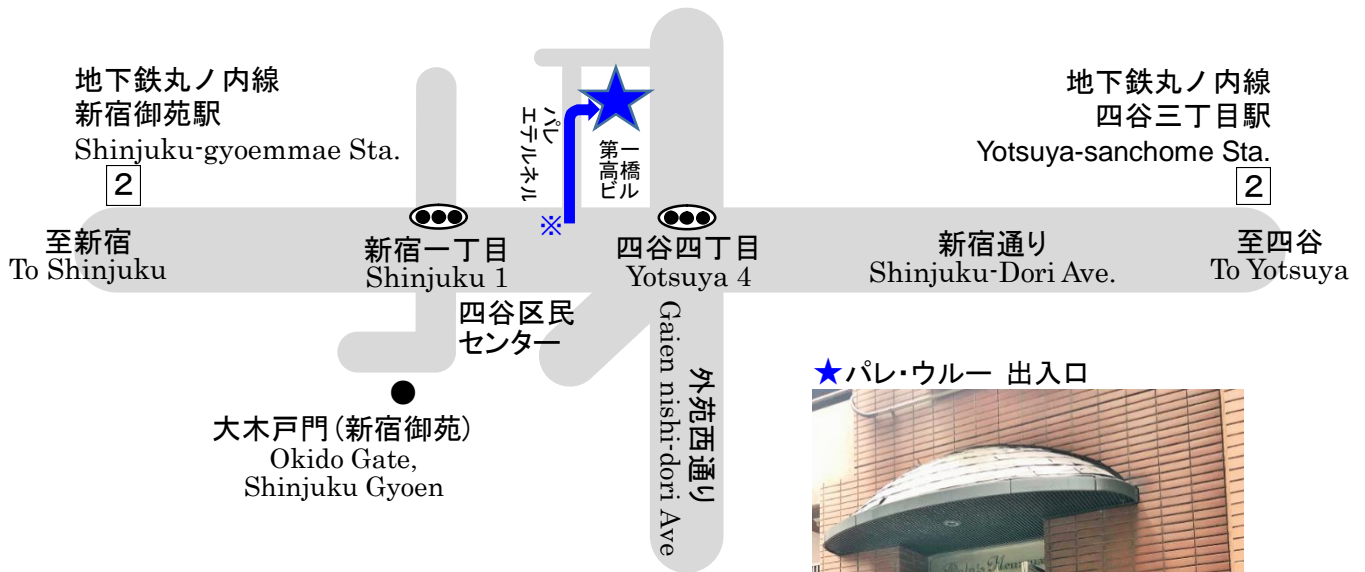

(一財)日本語教育振興協会 事務所案内図／MAP

◆一般財団法人日本語教育振興協会

Association for the Promotion of Japanese Language Education

〒160-0004 東京都新宿区四谷 4-28-14 パレ・ウルー4階

Palais Heureux Bldg. 4F, 4-28-14 Yotsuya, Shinjuku-ku, Tokyo 160-0004

Phone:03-6380-6557 Fax:03-6380-6587

※新宿通りからの曲がり角

★パレ・ウルー 出入口

◆最寄り駅／TRANSPORTATION

《地下鉄丸ノ内線》

- ・新宿御苑前駅 2番出口下車徒歩6分
- ・四谷三丁目駅 2番出口下車徒歩7分

《Subway Marunouchi Line》

- ・6minutes walk from Shinjuku-gyoemmae Station (2 Exit)
- ・7minutes walk from Yotsuya-sanchome Station (2 Exit)