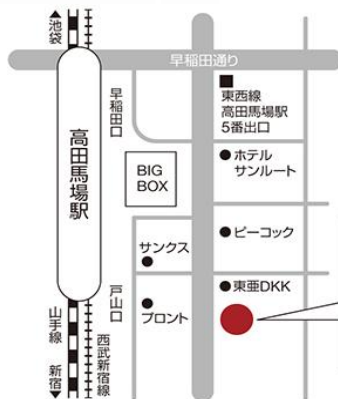

学校紹介 (12:45～ 個別相談と同時開催)

★当日は、ご来場の際に受付で参加者  
カードをご提出ください。また個別相  
談では、プロフィールカードを学校担  
当者にお渡しください。

★参加者カード・プロフィールカードは  
日振協HPからダウンロードできます。  
予め記入のうえ、ご持参いただくと  
スムーズです。ぜひ、ご活用下さい。

## 会場

エムワイ貸会議室高田馬場  
(TDビル3F)

東京都新宿区高田馬場1-29-9

※なお日程については、当日一部変更になる  
ことがあります。ご了承下さい。

**エムワイ貸会議室 高田馬場**  
JR山手線・西武新宿線「高田馬場」駅  
戸山口 徒歩2分  
東京メトロ東西線「高田馬場」駅  
5番出口 徒歩5分

お問い合わせは

一般財団法人日本語教育振興協会

〒151-0053 東京都渋谷区代々木1-58-1石山ビル2F TEL: 03-5304-7815