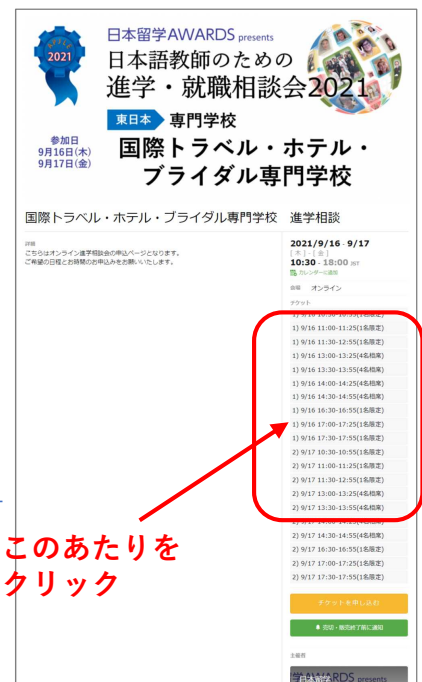

Zoom参加URLの連絡
リマインドメール

相談の実施

Peatix による参加申込方法 (先着順)

① 下記のURLにて画面をご確認ください。

<https://ryugakuawardss2021sodan.peatix.com/>

② Peatixアカウントを取得してログインしてください。

③ 相談を希望する進学先を一覧 (本紙2枚目) より選び、学校別の申込み画面を開いて、画面右側のチケット一覧をクリックしてください。

④ 1つの進学先につき1回限り(25分)の相談になります。

※1名様のご個別相談は10:30~12:00(3回)、16:30~18:00(3回)。

※4名様までの合同相談は13:00~15:00(4回)です。

※満席となっている時間にはお申込みできません。

⑤ アンケート欄に「学校名、氏名、メールアドレス、(当日連絡可能な)電話番号」を記載して、確認画面を経て、申し込みを完了となります。

※tickets@peatix.com より申込受付メールが届きます。
参加方法 (ZOOM) の案内が記載されていますので、当日まで大切に保管してください。

①

②

③

⑤

④

このあたりをクリック

相談会参加団体・参加日

※下欄のPeatix申込みアドレスの文字をクリックすると相談先別の申込画面にリンクします。