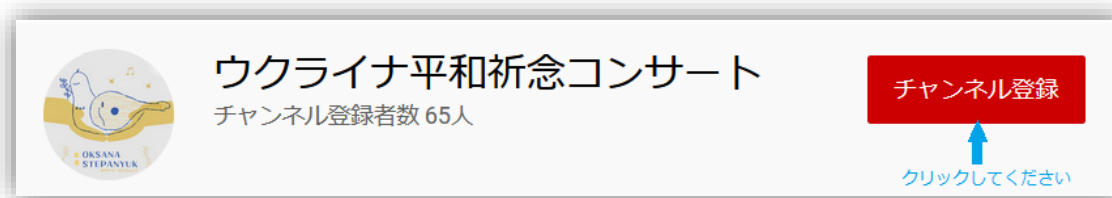

ウクライナ平和祈念コンサート

2022年4月20日(水) 18:00～ @山野ホール

◆YouTube ライブ配信 視聴方法

当日の生中継も、終了後の配信も、こちらの URL からアクセスできます。

<https://www.youtube.com/channel/UC4b2AdYyCjBp18Cek0KsFrA>

事前に「チャンネル登録」しておいていただくとスムーズです。

◆オンライン募金の手順

①YouTube から、募金サイト「どねる」へ。