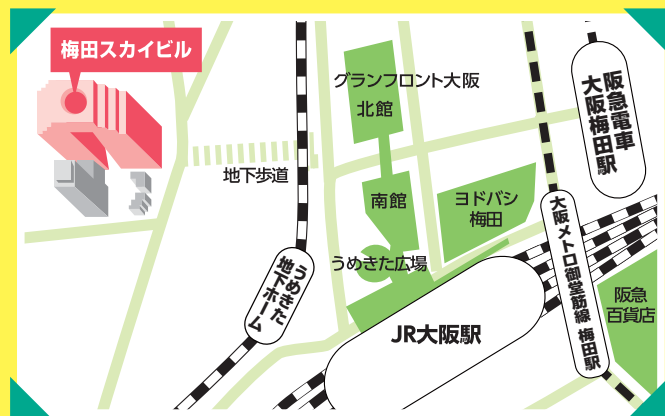

さい だい  
最大  
き ぼ  
規模

しゅ さい ねん ど  
JASSO主催 2023年度

STUDY in JAPAN

がい こく じん がく せい  
外国人学生のための

しん がく せつ めい かい  
進学説明会

にゅう じょう む りょう よ やく ふ よう  
入場無料/予約不要

がいこくじんがくせい しんがくせつめいかい  
●外国人学生のための進学説明会とは……

さんかきかん かく にゅうしたんどうしゃなど ちよくせつはなしき そうだん  
参加機関の各ブースで、入試担当者等から直接話を聞いたり、相談したりすることができます。また、総合相談コーナーでは、進路相談や勉強の仕方などの個別相談を実施しています。  
だいがくいんしんがくそうだんとくせつ せっち だいがくいん しんがく めざ ひと しんる まよ ぜひ にほんさいだいきゅう きぼ ほんせつめいかい こ  
大学院進学相談特設スペースも設置しているので、大学院の進学を目指す人も、まだ進路に迷っている人も、是非日本最大級の規模を誇る本説明会にお越しください。

イベント内容

- 大学・短大・高等専門学校・専門学校個別相談
- 進路・在留資格など総合相談
- 書籍販売
- 先輩留学生相談
- 日本留学試験(EJU)相談
- TOEFL®相談
- 生活安全情報(東京会場のみ)

とう きょう  
東京 TOKYO

おお さか  
大阪 OSAKA

6/24 SAT 10:00  
土 16:00

7/8 SAT 10:00  
土 16:00

137 機関が参加!

- 大学・短期大学104大学
- 高等専門学校1機関
- 専門学校32校

98 機関が参加!

- 大学・短期大学71大学
- 高等専門学校1機関
- 専門学校26校

かい じょう  
会場

いけ ぶくろ  
池袋サンシャインシティ  
文化会館 2F展示ホールD

かい じょう  
会場

うめ だ  
梅田スカイビル  
タワーウエスト 10Fアウラホール・3Fステラホール

- JR・東京メトロ・西武線・東武線「池袋駅(東口)」から徒歩8分!
- 東京メトロ有楽町線「東池袋駅(6・7番出口)」から徒歩3分!

- JR「大阪駅(中央北口)」から徒歩9分!
- 大阪メトロ御堂筋線「梅田駅(5番出口)」から徒歩9分!
- 阪急「大阪梅田駅(茶屋町口)」から徒歩9分!

主 催: 独立行政法人 日本学生支援機構 (JASSO)

TEL: 03-5520-6111 <https://www.jasso.go.jp>

運営事務局: 株式会社 南海国際旅行

〒556-0011 大阪府大阪市浪速区難波中1-10-4 南海SK難波ビル8F  
TEL: 06-6641-4010 Mail: jigyos-osa@geo-nti.co.jp